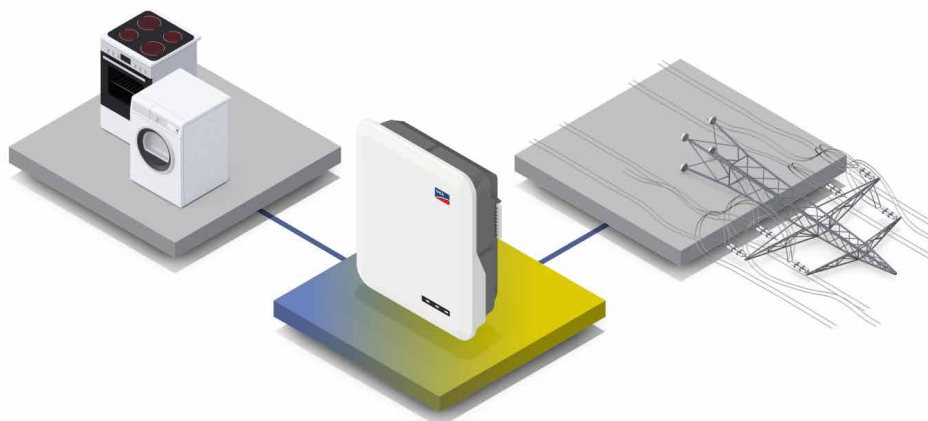

Integrovaná funkce záložního napájení

Spolehlivé napájení i v případě výpadku proudu.

Integrovaná funkce záložního napájení, která v případě výpadku veřejné sítě automaticky pokračuje v zásobování vybraných spotřebitelů čistou solární energií, zajišťuje ještě větší bezpečnost dodávek.