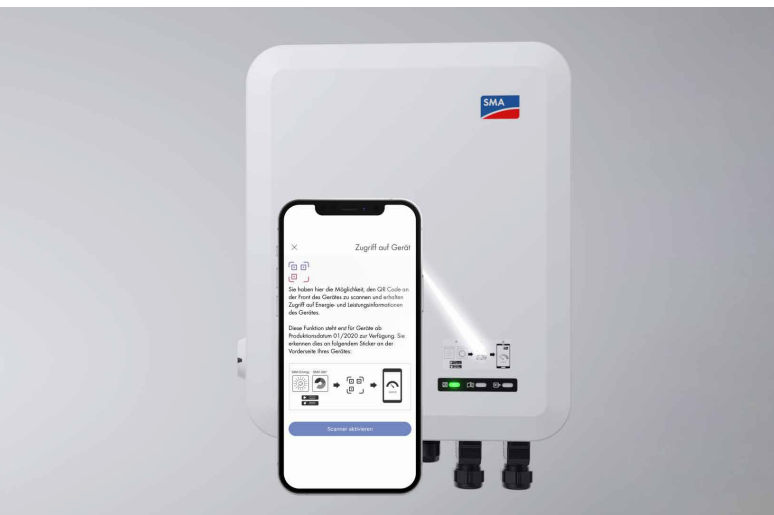

SMA ShadeFix

Špičková technologie ShadeFix zajišťuje optimální energetický výnos i ve stinných oblastech. Automaticky a v každé situaci.

Sunny Home Manager 2.0

Sunny Home Manager sleduje a řídí veškeré energetické toky v domácnosti a dokonce se automaticky přizpůsobuje individuálním zvyklostem. Z každého energetického systému tak získá maximum.

SMA Smart Connected

Bezplatná kontrola střídače Smart Connected automaticky monitoruje váš střídač a v případě potřeby okamžitě zahájí odstraňování problémů.

* Baterie není prodávána společností SMA.

Nový 3-fázový hybridní invertor.

Silné srdce pro každý domov.

Výhody na první pohled

lehká instalace a manipulace

- Instalace bez otevření víka
- Intuitivní uvedení do provozu pomocí chytrého telefonu s aplikací 360°
- Řešení 2 v 1: šetří místo a čas
- Bez ventilátoru: tichý a nenáročný na údržbu