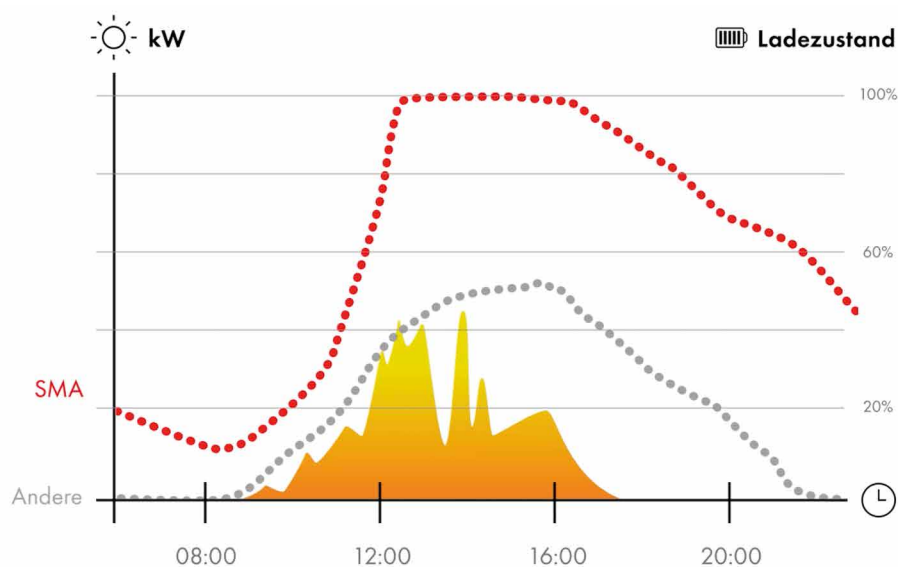

Flexibilní zdroj energie, který dostane to nejlepší ze všech povětrnostních podmínek.

aSunny Tripower Smart Energy vyniká zvláště rychlým nabíjením baterie. Zejména v přechodných měsících je kapacita nabíjení za den znatelná, když je málo hodin slunečního svitu, ale o to více oblačnosti. Tímto způsobem lze později v domě využít více solární energie s rychlým nabíjením, což šetří peníze.

- + 3-fázový hybridní invertor
- + Vysoký nabíjecí/vybíjecí výkon
- + Rychlé nabíjení a maximální využití baterie i při nižším slunečním záření
- + Inteligentní využití baterie díky nabíjení založenému na předpovědi pomocí Sunny Home Manager
- + Maximální využití solární energie i při předepsaném omezení dodávky pomocí automatické dynamiky omezení činného výkonu