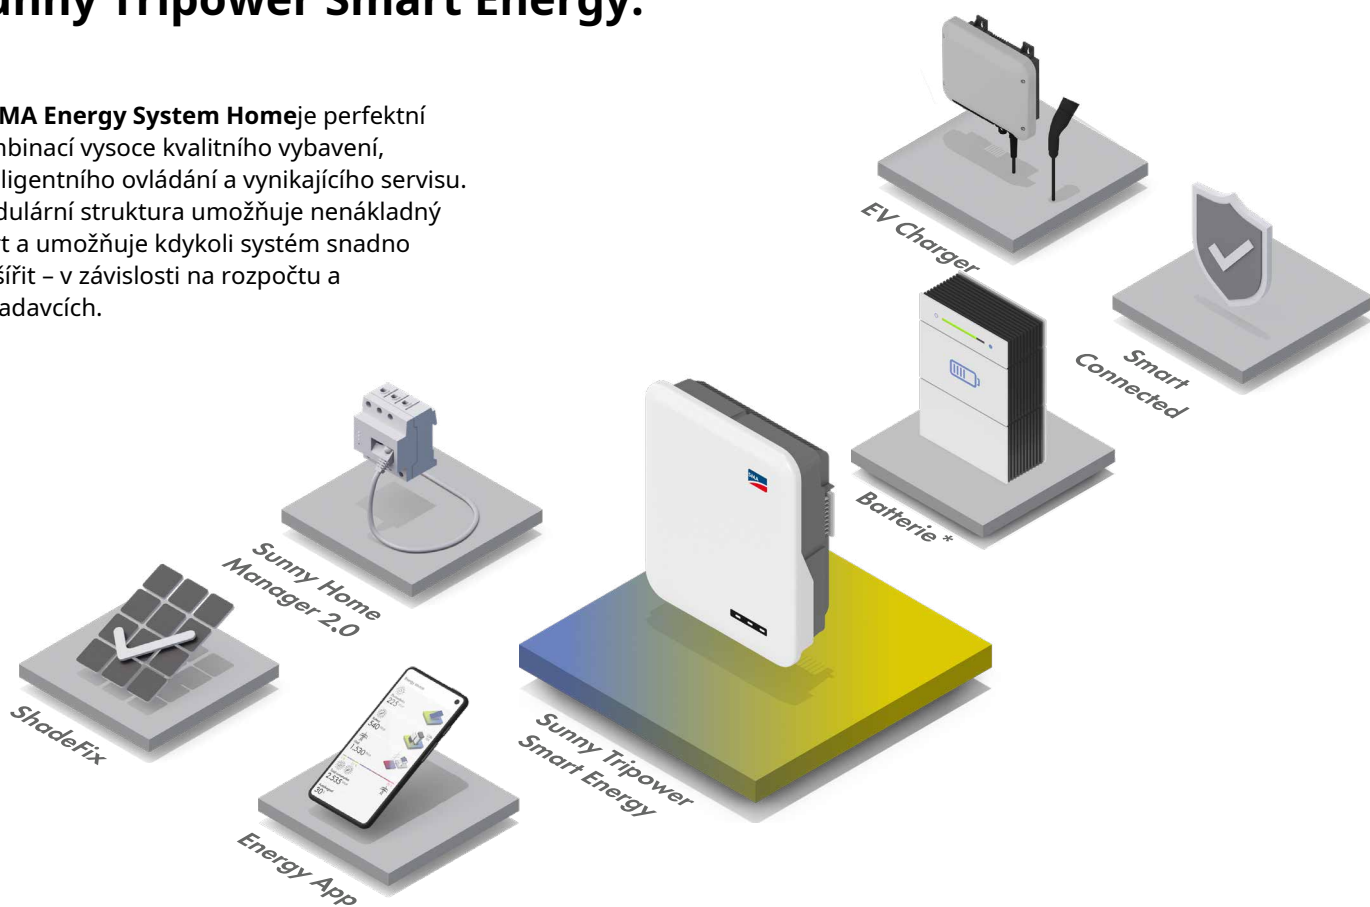

ENERGETICKÝ SYSTÉM SMADOMOV

ukládat solární energii a používat jej flexibilně.

Již 40 let umožňujeme snadné a pohodlné využívání solární energie. SMA Energy System Home vám umožňuje vyrábět a využívat ještě udržitelnější energii sami. Středem zájmu je nový hybridní střídač od SMA. Umožňuje přímé použití, ale i uložení v jediném zařízení.

Srdcem SMA Energy System Home: nový hybridní střídač Sunny Tripower Smart Energy.

Že **SMA Energy System Home** je perfektní kombinací vysoce kvalitního vybavení, inteligentního ovládání a vynikajícího servisu. Modulární struktura umožňuje nenákladný start a umožňuje kdykoli systém snadno rozšířit – v závislosti na rozpočtu a požadavcích.

SMA ENERGY

Die Energiewende in der Hand.

Aplikace SMA Energy

Aplikace Energy vám zobrazí všechny důležité informace o vašem energetickém systému. Umožňuje inteligentní ovládání všech spotřebičů energie jako např. B. proces nabíjení elektromobilu.